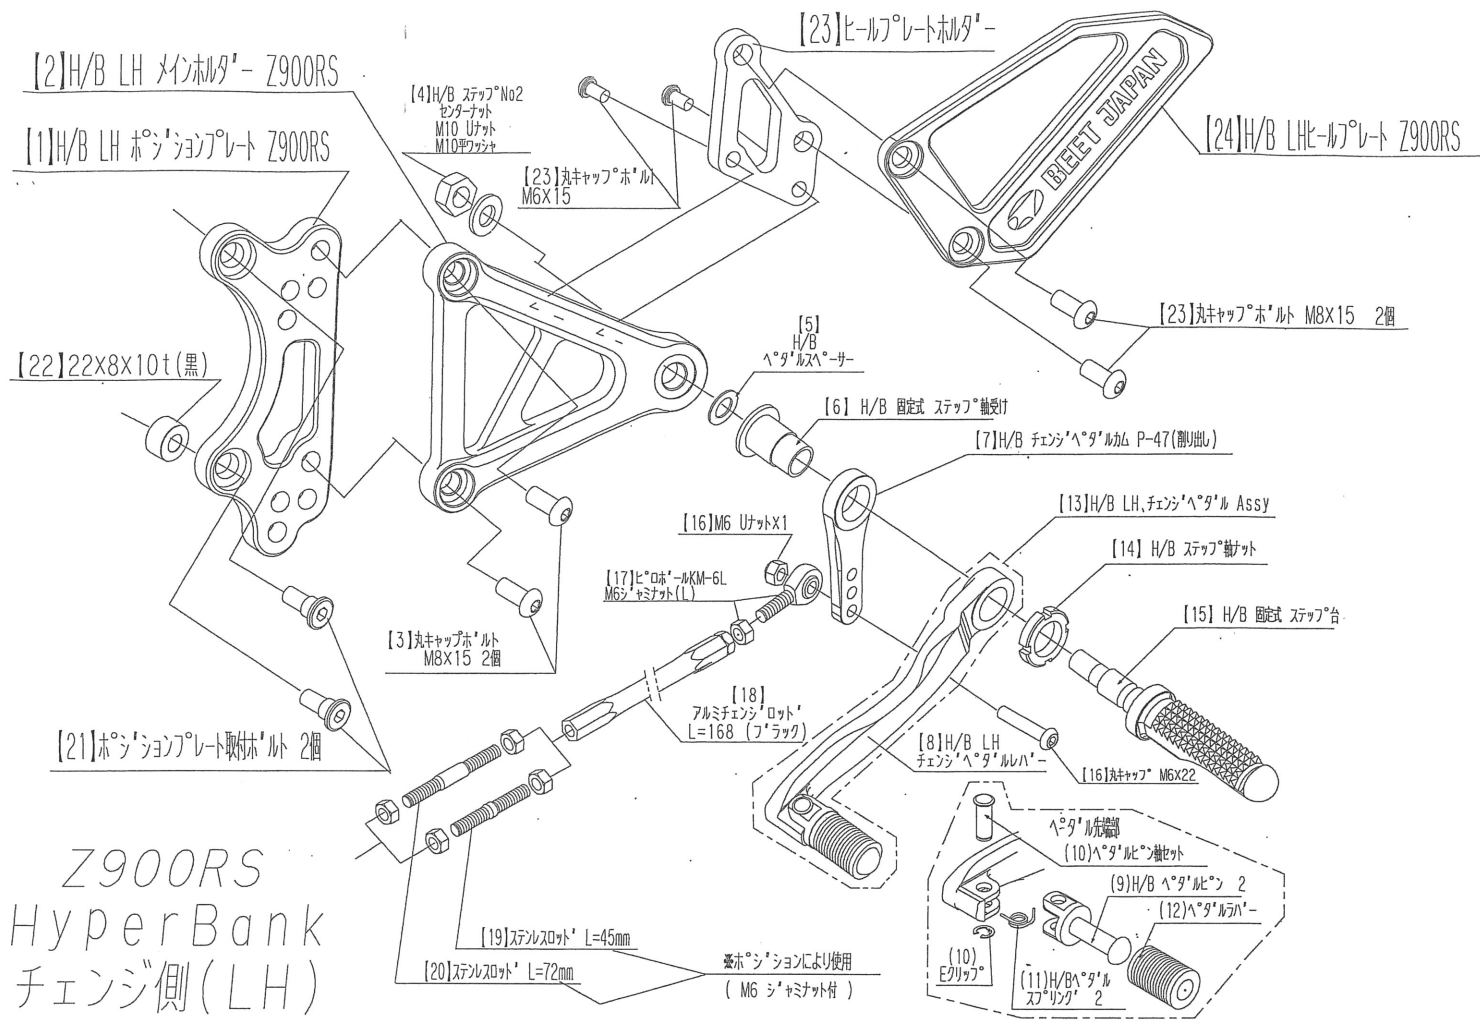

Z900RS HyperBank チェンジ側 パーツリスト シルバ

見出し No.	コード No.	商品名	指定色	見出し No.	コード No.	商品名	指定色
LH	9005-KE3-20	H/B LH ASSY Z900RS		12	9032-001-00	ヘッドラバーセット	
1	9021-KE3-50	H/B LH ポジションプレート Z900RS	BK	13	9040-001-20	H/B LH, ヘッド ASSY SV NO.2	
2	9021-KE3-09	H/B LH メインホルダー Z900RS		14	9110-000-00	H/B ステップ軸ナット	
3	9096-KE3-10	H/B ホルダー取付ホルトセット Z900RS		15	9053-000-00	H/B ステップ台 SV	
4	9086-002-00	H/B ステップセンターナット No.2		16	9099-KE3-10	H/B LH, ヘッドホルトセット Z900RS	
5	9110-002-00	H/B ヘッドスヘーサー		17	9061-006-00	ピロボール KM-6L	
6	9110-001-00	H/B ステップ軸受け		18	9063-009-00	アルミチェンジロッド L=168mm (ブラック)	
7	9057-KE3-09	H/B チェンジヘッドカム(P-47)SV		19	9062-002-00	ステンレスチェンジロッド L=45mm (M6 シヤミナット×2個)	
8	9040-001-21	H/B LH ヘッドラバー No.2 SV		20	9062-004-00	ステンレスチェンジロッド L=72mm (M6 シヤミナット×2個)	
9	9117-001-29	H/B ヘッドピン No.2 SV		21	9096-KE3-30	ポジションプレート取付ホルト セット	
10	9117-000-00	H/B ヘッドピン軸セット		22	9096-KE3-50	ポジションプレート取付カバー	
11	9075-005-20	H/B ヘッドピン リターススプリング No.2		23	9120-KE3-30	ヒールプレートホルダー セット (L)	
				24	9120-KE3-10	H/B LH ヒールプレート Z900RS	

※ 価格は <http://www.beet.co.jp/price/index.html> で検索いただけます。